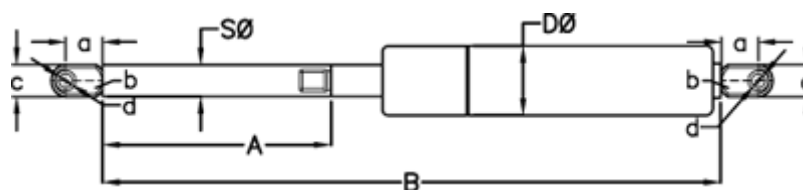

Varenummer: 049065RP0600P1T1

Beskrivelse: Stabilus Lift-O-Mat Gasfjeder 9065RP-P1T1 0600N
03 10 250 0600 - Rustfast AISI 316

Mål

A = 250

a = 18

b = 10

B = 549 +/-2

c = 15

d = 8.1

D Ø = 22

Note = -

S Ø = 10